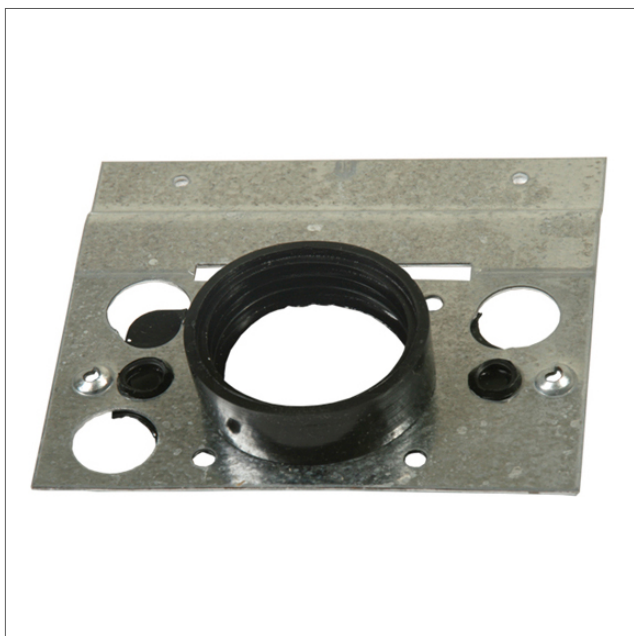

INPL-01

Aspiration domestique Ø32 mm

Platine support acier pour SUVA-01 et SUVA-02.

INPL-01 - Mounting plate

Art.nr	Poids (kg)
INPL-01	0.15