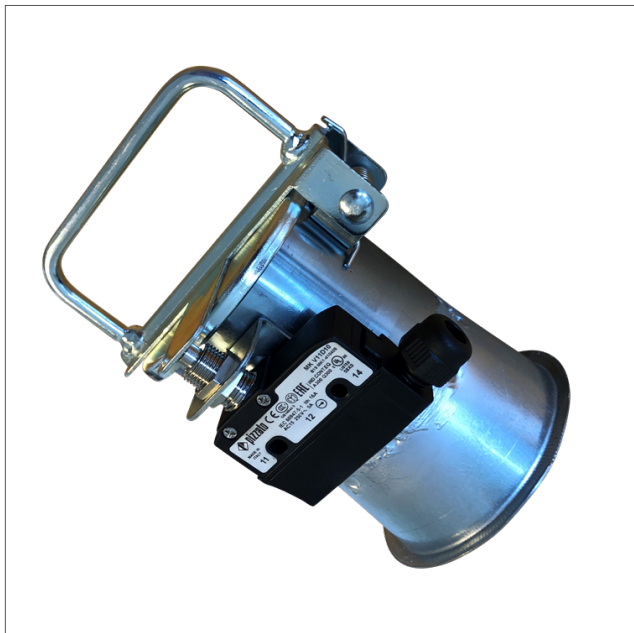

## COKM

Tuyauterie galvanisée

Bouche à clapet avec contacteur

Bouche à clapet avec micro-switch et bord tombé

Art.nr	Ø A,B extérieur	Poids (kg)
COKM-063	080-063	*
COKM-076	080-076	*