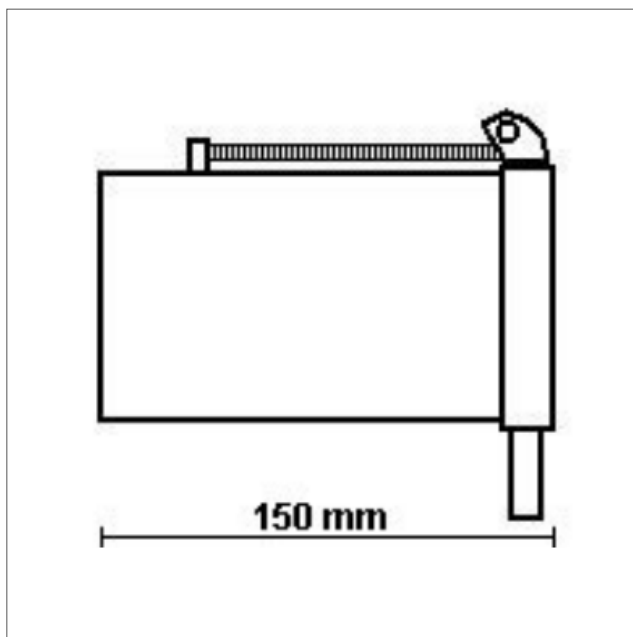

## KLVH

Tuyauterie galvanisée

Bouche à clapet série "heavy duty"

KLVH - Flap valve heavy duty

KLVH - flap valve drawing

Art.nr	Ø (mm)	Ø extérieur (mm)	Poids (kg)
KLVH-076-076	76	82,5	1,45
KLVH-108-108	108	114	1,95