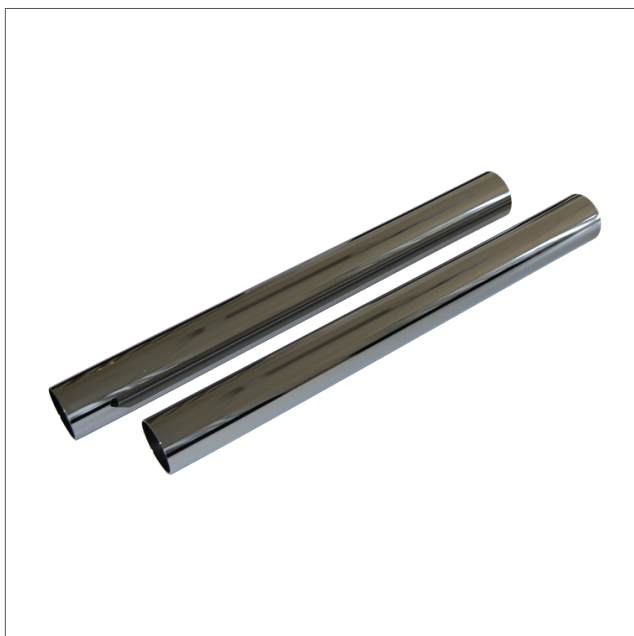

CLPI - Canne

Nettoyage au sol

Canne droite en 2 parties

Art.nr	Ø (mm)	Poids (kg)
CLPI-038	38	0,66
CLPI-050	50	1,2