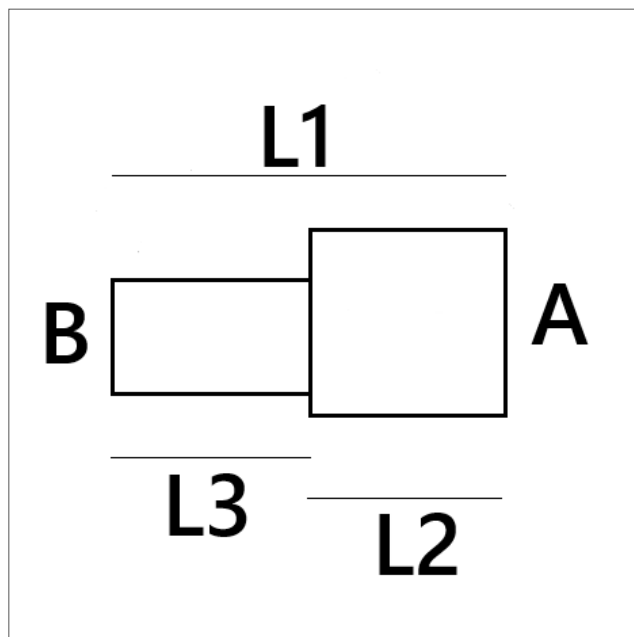

## HDCO

Tuyauterie heavy duty

Cône galvanisé à chaud. épaisseur 2,9 mm.

HDCO - Cone hot-dip galvanized

Art.nr	Ø (mm)	A (mm)	B (mm)	L1 (mm)	L2 (mm)	L3 (mm)	Poids (kg)
HDCO-108-076	108-076	108	76	250	125	125	1,7
HDCO-127-076	127-076	127	76	250	125	125	1,9
HDCO-127-108	127-108	127	108	250	125	125	2,2
HDCO-152-108	152-108	152	108	250	125	125	2,6
HDCO-152-127	152-127	152	127	250	125	125	2,6